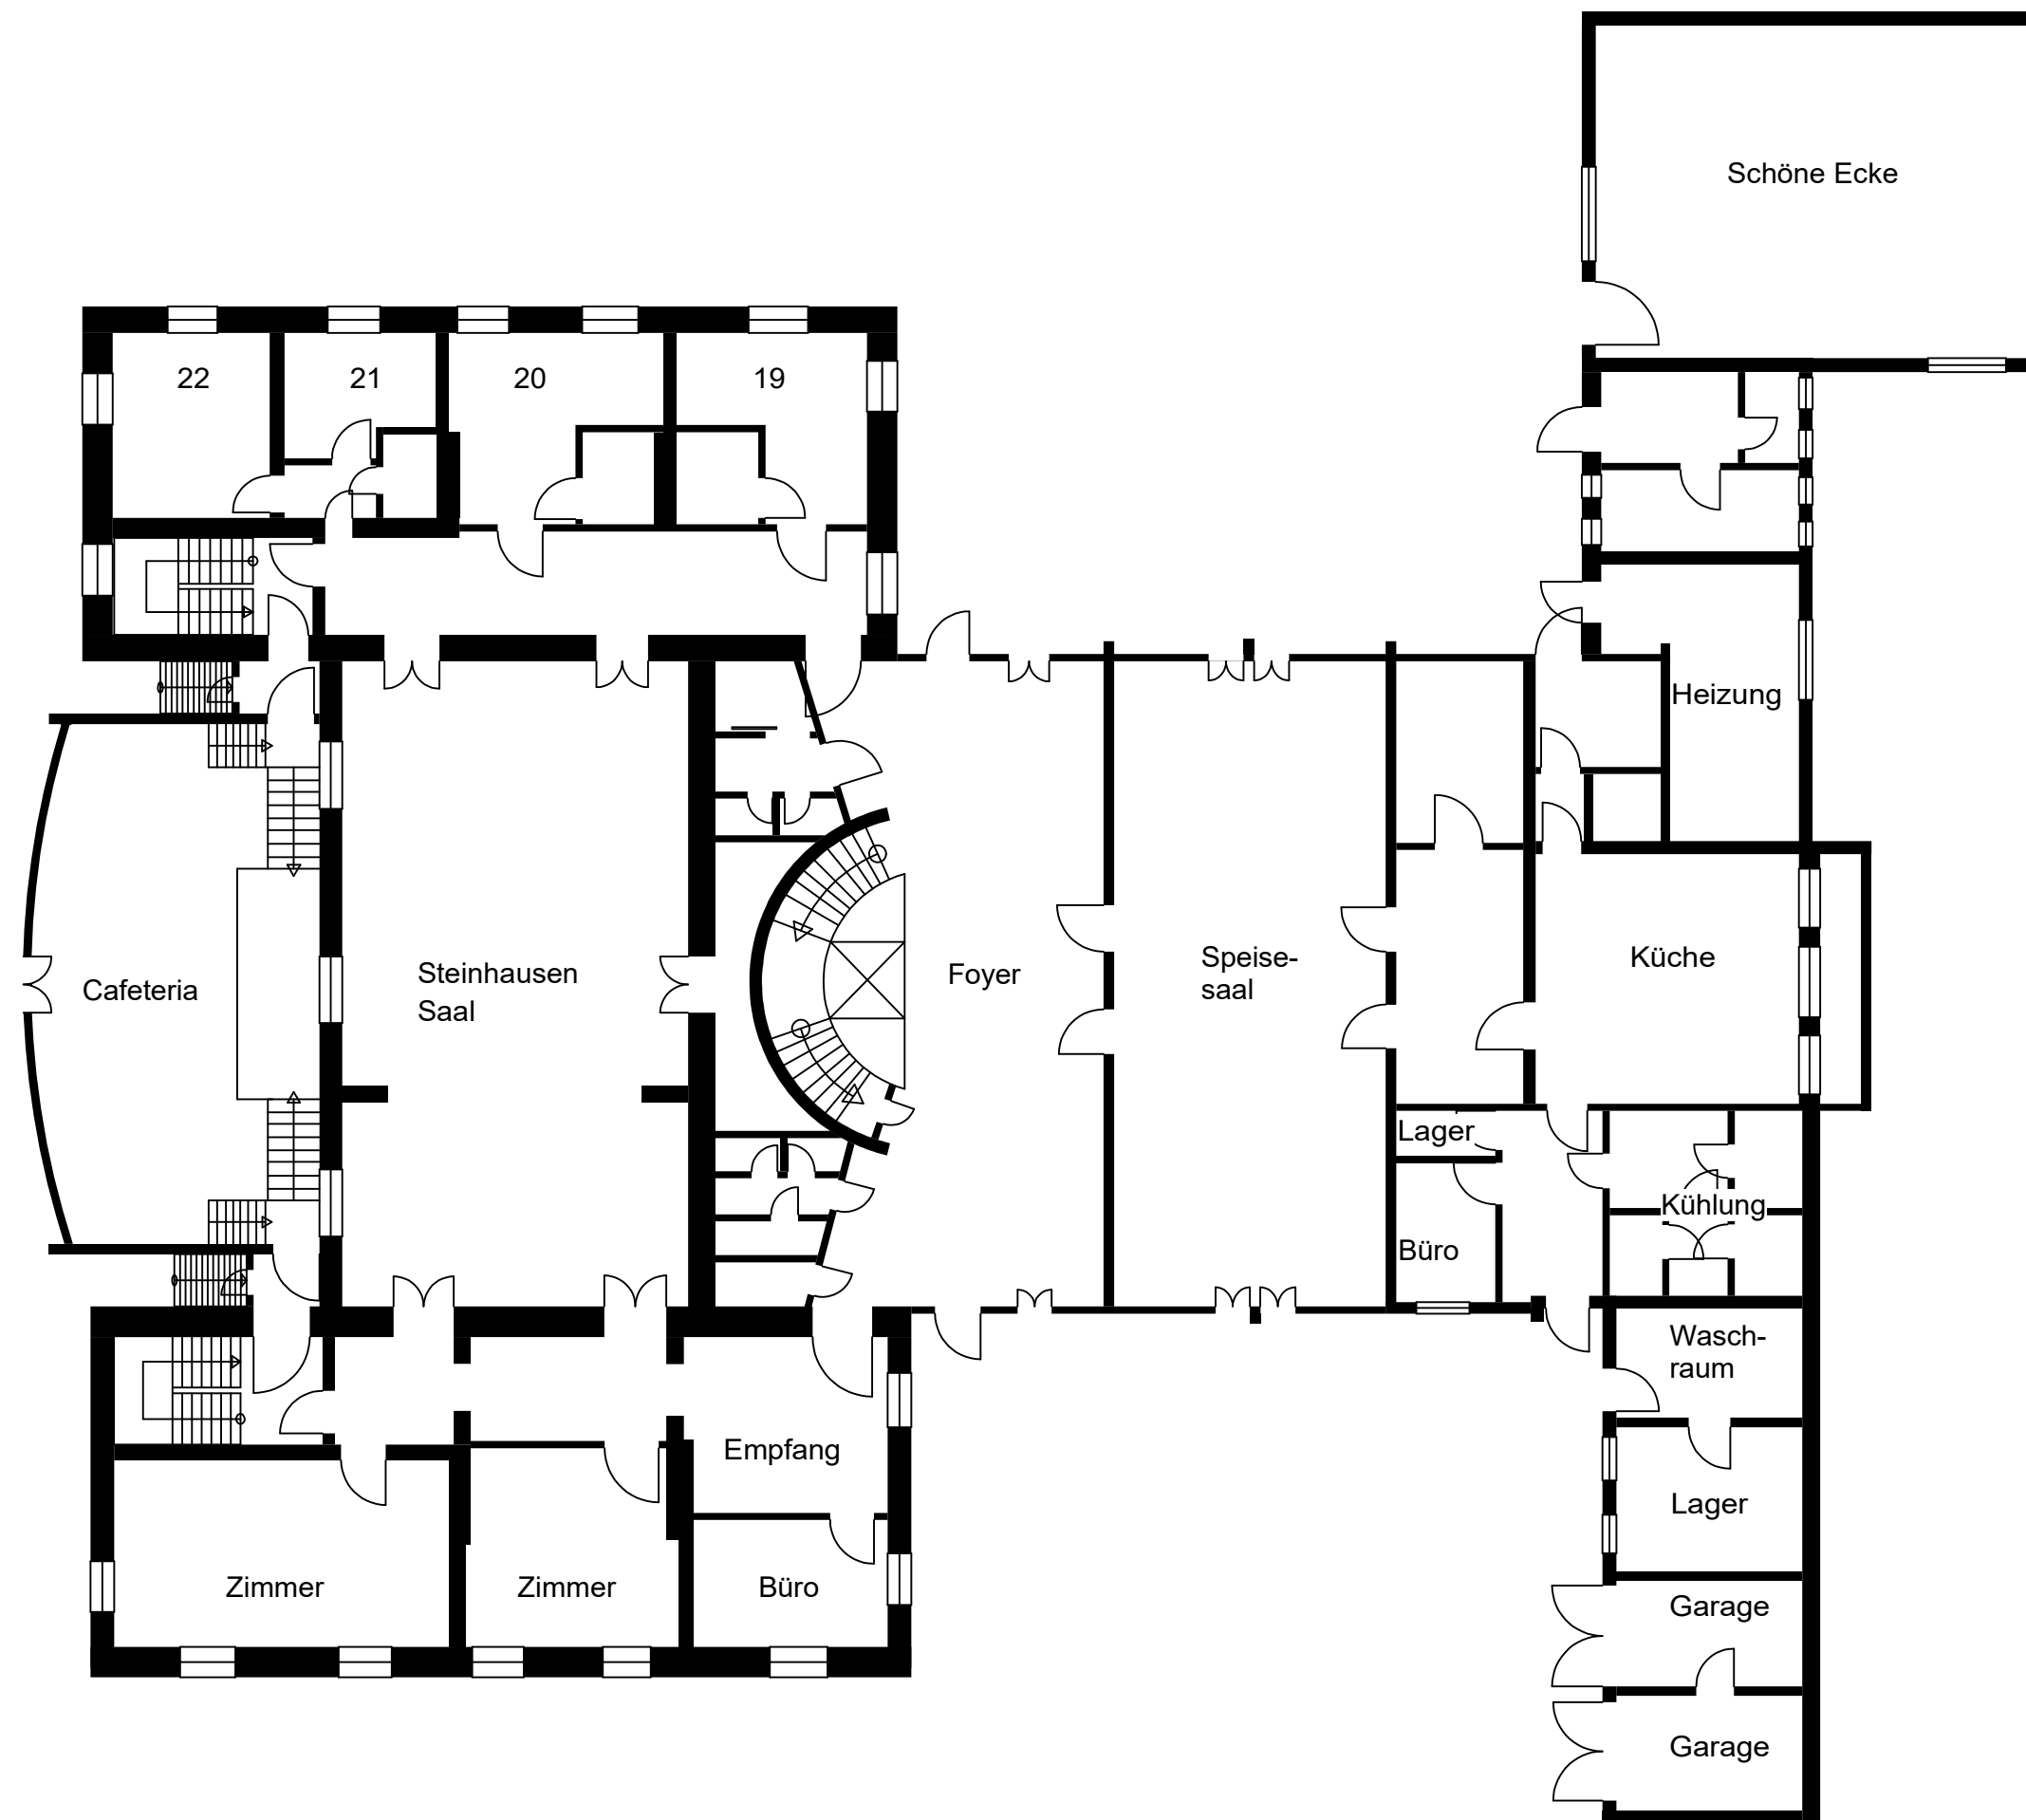

CVJM-Familienferienstätte Huberhaus, Mühlental 2, 38855 Wernigerode

Etagenplan Erdgeschoss

CVJM-Familienferienstätte Huberhaus, Mühlental 2, 38855 Wernigerode

Etagenplan 1. Obergeschoss

CVJM-Familienferienstätte Huberhaus, Mühlental 2, 38855 Wernigerode

Etagenplan 2. Obergeschoss