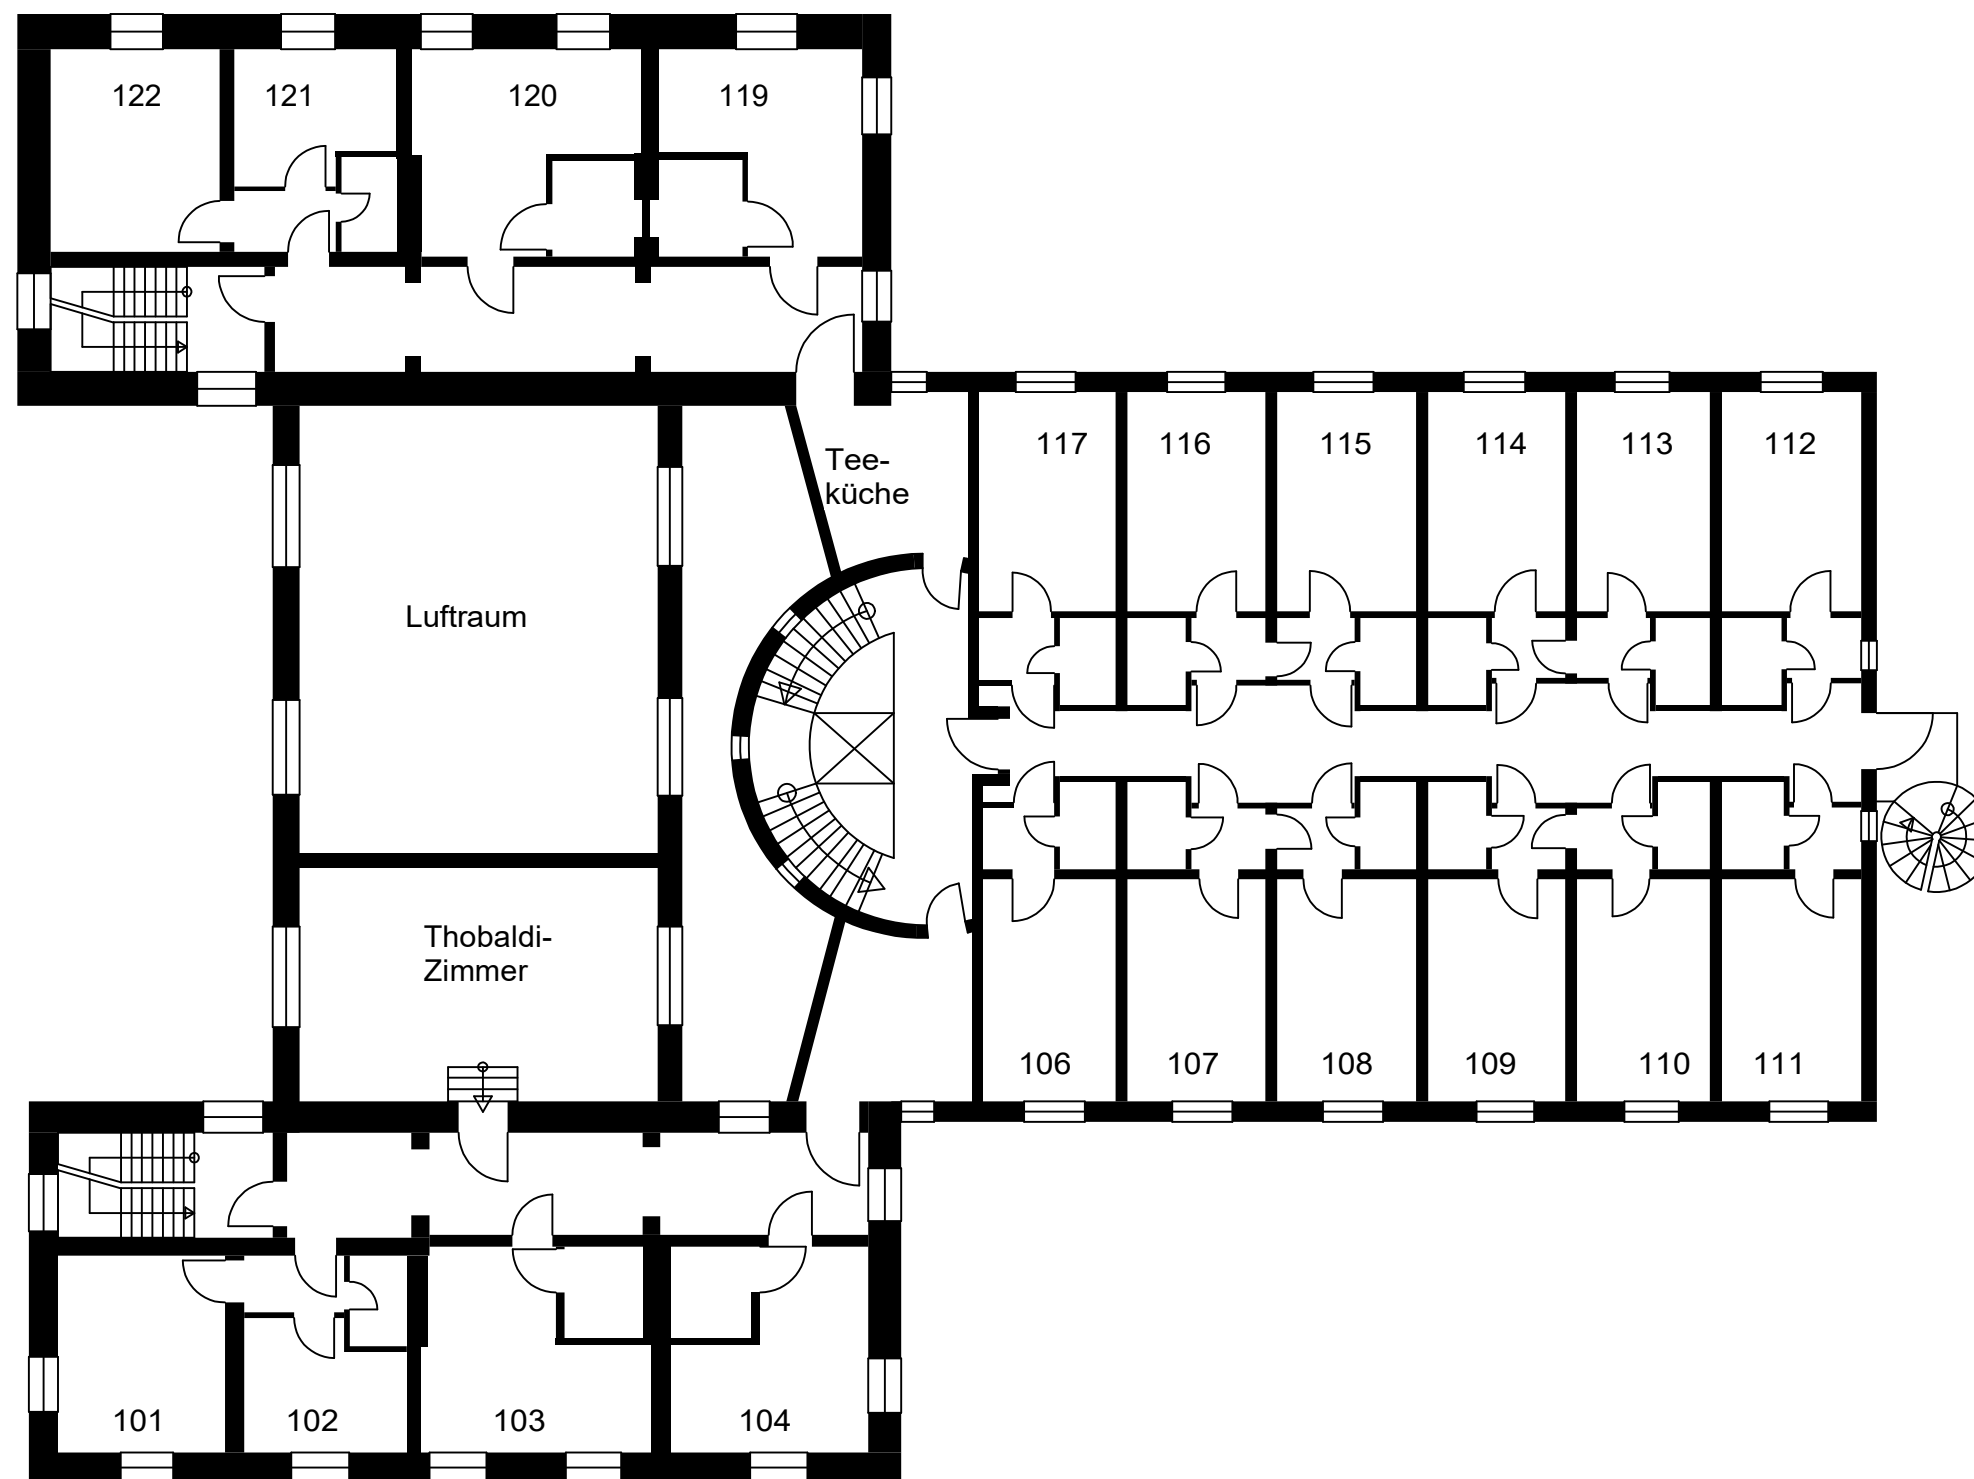

CVJM-Familienferienstätte Huberhaus, Mühlental 2, 38855 Wernigerode

Etagenplan Erdgeschoss

CVJM-Familienferienstätte Huberhaus, Mühlental 2, 38855 Wernigerode

Etagenplan 1. Obergeschoss

CVJM-Familienferienstätte Huberhaus, Mühlental 2, 38855 Wernigerode

Etagenplan 2. Obergeschoss